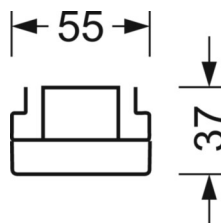

электротехника

Балласт	Электронный драйвер, дежурное освещение 3ч. (1 штука)
Мощность системы	53W
сетевое напряжение	230V/50Hz
класс энергосбережения/Источник света	D

Оптика

Оснастка	LED, цветопередача/оттенок света CRI ≥ 80 / 4000K
Допуск для координаты цветности (MacAdam)	3SDCM
Фотобиологическая безопасность (светильник)	RG1
Номинальный световой поток	8190lm
Номинальный световой поток-при дежурном освещении	822lm
Срок службы LED	50000h L80/B10 (Tq 35°C)
светоотдача светильников	154lm/W
Угол излучения	80° (C0) / 80° (C90)
UGR поп./вдоль	18.9 / 19.1

DEEP-LINK

<https://www.regiolum.de/ru/article/19430007030>

Ссылка
ηLB
Φ ↓/↑
UGR поп./вдоль

LED 8000lm 840
100 %
98 % / 2 %
18.9 / 19.1

Механика

цвет корпуса	белый стандартный для электротехники RAL 9016
размеры (LxWxH/DxH)	1531mm x 55mm x 37mm
вес (нетто)	2.2kg
Вид монтажа	сборка трековых систем, Потолочная световая конструкция, Структура подвесного светильника

размеры

L	1531 mm	Длина
В	55 mm	Ширина
Н	37 mm	Высота