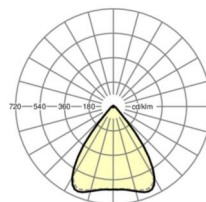

DEEP-LINK

<https://www.regiolum.de/ru/article/19430007030>

Ссылка
ηLB
Φ ↓/↑
UGR поп./вдоль

LED 8000lm 840
100 %
98 % / 2 %
18.9 / 19.1

Механика

цвет корпуса	белый стандартный для электротехники RAL 9016
размеры (LxWxH/DxH)	1531mm x 55mm x 37mm
вес (нетто)	2.2kg
Вид монтажа	сборка трековых систем, Потолочная световая конструкция, Структура подвесного светильника

размеры

L	1531 mm	Длина
В	55 mm	Ширина
Н	37 mm	Высота