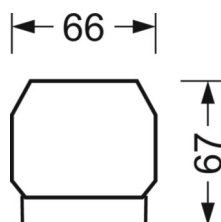

DEEP-LINK

<https://www.regiolum.de/ru/article/19430007030>

Ссылка
ηLB
Φ ↓/↑
UGR поп./вдоль

LED 8000lm 840
100 %
98 % / 2 %
18.9 / 19.1

Механика

цвет корпуса	белый стандартный для электротехники RAL 9016
размеры (LxWxH/DxH)	1531mm x 55mm x 37mm
вес (нетто)	2.2kg
Вид монтажа	сборка трековых систем, Потолочная световая конструкция, Структура подвесного светильника

размеры

L	1531 mm	Длина
В	55 mm	Ширина
Н	37 mm	Высота